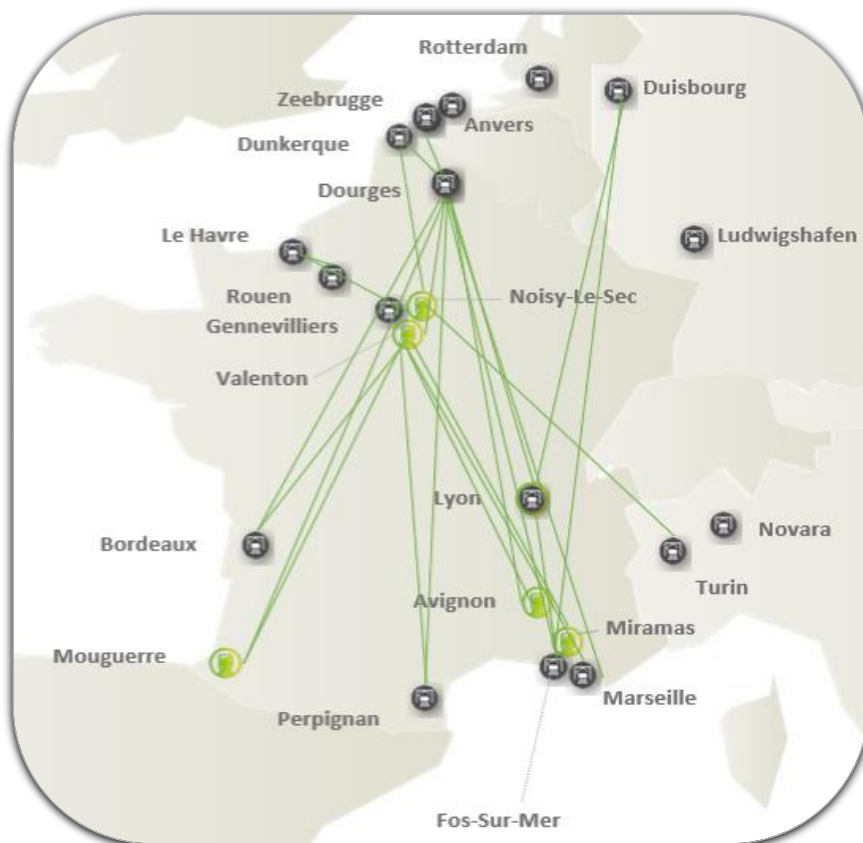

NOVATRANS - GREENMODAL
Activité ferroviaire - Plan de transport 2023

Mise à jour le 16 Décembre 2022

Pour toute demande, n'hésitez pas à nous contacter :
contact@novatrans-greenmodal.eu

Rail activity - Transport plan 2023

Updated on December, 16th 2022

For any request, please don't hesitate to contact us:
contact@novatrans-greenmodal.eu

Informations non contractuelles / Non-contractual information